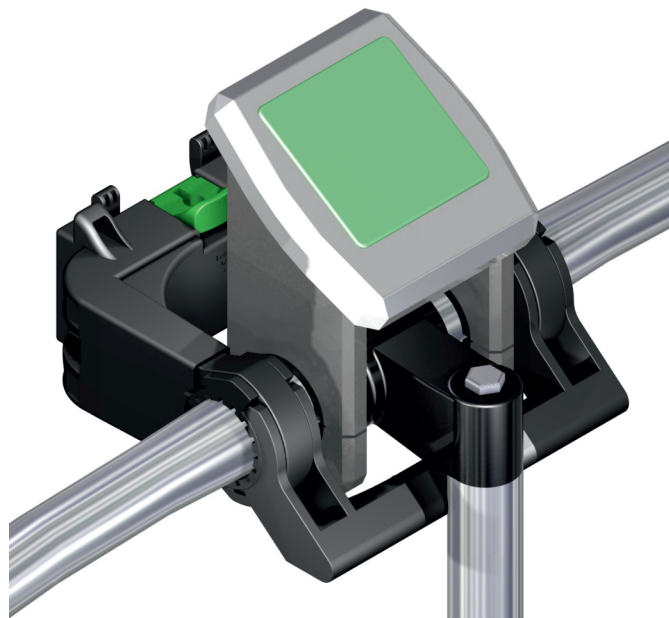

# Löhr-M.T.S.

Fahrradzubehör Teilekatalog 2017  
Bike parts catalogue 2017

Artikel Nummer: 37320

**M.T.S.-3 Lenkeradapter für E-Bikes**  
für 22,2 mm - 31,8 mm Lenkerklemmung  
M.T.S.-3 Lenkeradapter  
passend für alle M.T.S.-3 Körbe und Taschen  
Verpackungseinheit pro Karton: 50 Adapter

Item No.: 37320

**M.T.S.-3 handle bar bracket for E-Bikes**  
for 22,2 mm - 31,8 mm handle bar diameter  
M.T.S.-3 handle bar bracket suitable for all M.T.S.-3 baskets and bags  
Packing unit per carton: 50 brackets

Artikel Nummer: 11018

M.T.S. Set, Draht-Lenkerkorb, schwarz inkl. E-Bike Adapter # 37320

Item No.: 11018

M.T.S. Set, wire-handlebar basket, black incl. E-Bike Adapter # 37320