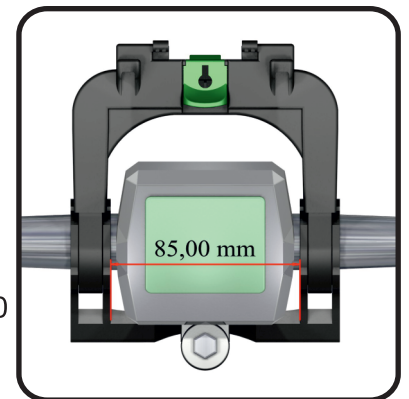

# Löhr-M.T.S.

Fahrradzubehör Teilekatalog 2017  
Bike parts catalogue 2017

Artikel Nummer: 37320

**M.T.S.-3 Lenkeradapter für E-Bikes**  
für 22,2 mm - 31,8 mm Lenkerklemmung  
M.T.S.-3 Lenkeradapter  
passend für alle M.T.S.-3 Körbe und Taschen  
Verpackungseinheit pro Karton: 50 Adapter

Item No.: 37320

**M.T.S.-3 handle bar bracket for E-Bikes**  
for 22,2 mm - 31,8 mm handle bar diameter  
M.T.S.-3 handle bar bracket suitable for all M.T.S.-3 baskets and bags  
Packing unit per carton: 50 brackets

Artikel Nummer: 11018

M.T.S. Set, Draht-Lenkerkorb, schwarz inkl. E-Bike Adapter # 37320

Item No.: 11018

M.T.S. Set, wire-handlebar basket, black incl. E-Bike Adapter # 37320